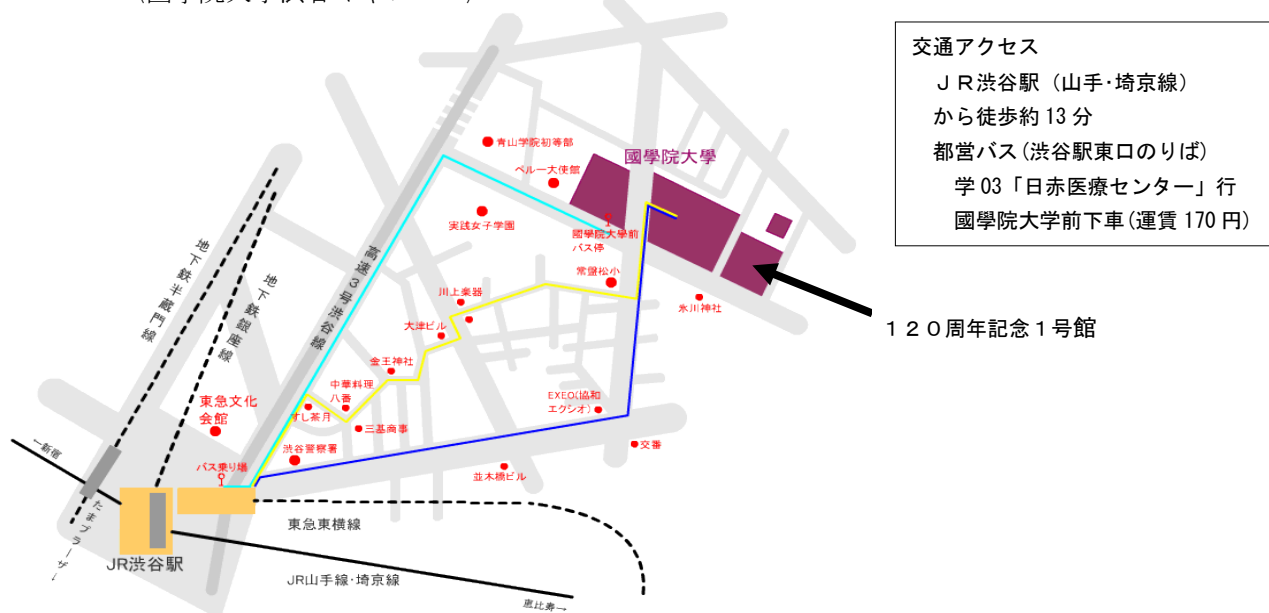

第68回社叢学会関東定例研究会のご案内

第68回関東定例研究会を下記のとおり開催いたしますので、会員外の方もお誘いあわせの上、ご出席くださいますようお願いいたします。なお準備の都合上、ご出席いただける方は2月11日までに、社叢学会関東支部まで、E-Mail 又は TEL にてご連絡くださいますようお願いいたします。

平成28年1月4日

記

1. **日時** 2月13日(土) 14:00~16:30【入場無料】
2. **場所** 國學院大学・渋谷キャンパス 120周年記念1号館4階 1405教室※
   (東京都渋谷区東4-10-28) (下記地図参照) (※教室は変更の可能性あり)
3. **テーマ** ちんじゅの森の15年
4. **講師** 中尾伊早子 (NPO ちんじゅの森代表理事)
5. 司会 茂木 栄 (社叢学会理事・國學院大學教授)

中尾伊早子 (なかおいさこ) 氏 プロフィール

特定非営利活動法人「ちんじゅの森」代表ほか

2000年明治神宮で森づくりのため「第1回ちんじゅの森チャリティコンサート」実施。

2001年NPOちんじゅの森設立 神話・民話語り公演、彩. 選. 単塾(東京大神宮)など、“日本がもっと好きになる”をテーマに自然と人、人と人を結ぶ活動をプロデュース。

2011年 北海道旭川市にNPO法人「かわうそ俱樂部」を設立。理事で事務局長を務める。旭川市の中心市街地にて、緑道を拠点とした地域づくりを実施。

〈國學院大学渋谷キャンパス〉

特定非営利活動法人社叢学会関東支部
〒368-0041 秩父市番場町1-1 秩父神社社務所内
FAX 0494-24-5596
連絡先電話番号 080-1514-5032
E-Mail shasougakkai@hotmail.com