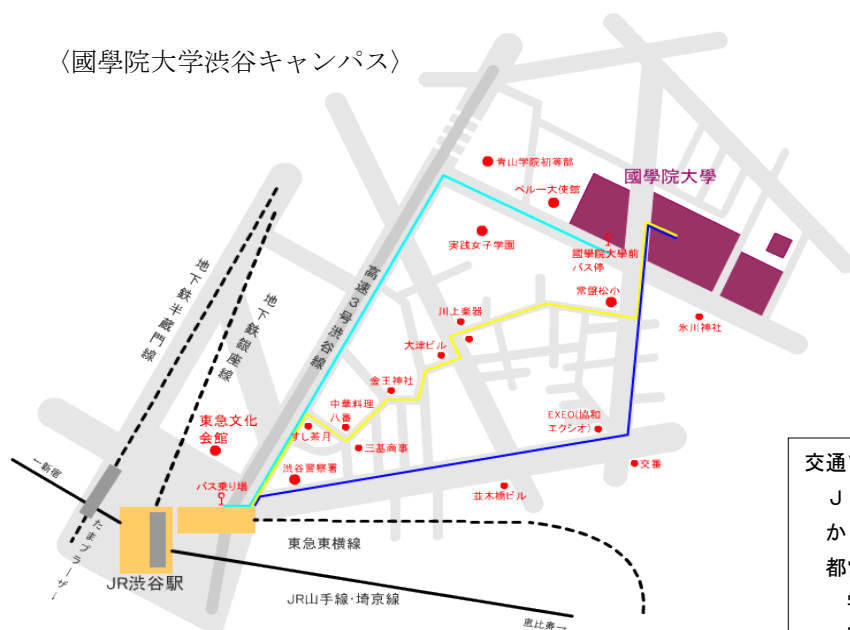

### 記

**日時** 4月20日(土) 14:00~16:00【入場無料】  
**場所** 國學院大学・渋谷キャンパス 教室未定 (当日看板でご確認ください)  
(東京都渋谷区東4-10-28) (下記地図参照)

**テーマ** 「日本の自然林 ―分布と動態―」

**講師** 原 正 利 (社叢学会理事 千葉県立中央博物館)

**上映映像** 未定

※共催：ポラ伝統文化振興財団・國學院大學環境教育研究プロジェクト

#### 交通アクセス

JR渋谷駅(山手・埼京線)  
から徒歩約13分  
都営バス(渋谷駅東口のりば)  
学03「日赤医療センター」行  
國學院大学前下車(運賃180円)